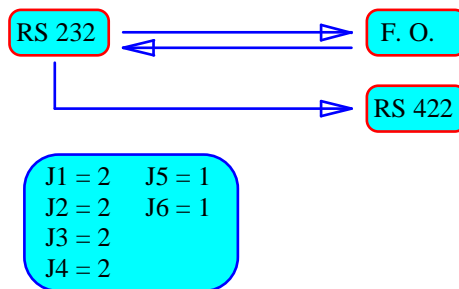

<http://www.eltex.it> - E-mail: info@eltex.it

ISTRUZIONI PER COLLEGAMENTO INTERFACCIA UNIVERSALE PER SERIALI

VERSIONE RS422/F.O.

1 2 3 4 5 6 7 8

CONNESSIONI MORSETTO ESTRAIBILE PHOENIX MSTB:

- 1 0 VOLT ac
- 2 110 VOLT ac
- 3 220 VOLT ac
- 4 GROUND (P.E.)
- 5 TX-
- 6 TX+
- 7 RX+
- 8 RX-

CONNESSIONI VASCHETTA 9 POLI FEMMINA :

- 2 RX
- 3 TX
- 5 GROUND

ATTENZIONE NON TUTTE LE OPERAZIONI SONO POSSIBILI !!!

CONNETTORE PER FIBRA OTTICA :

GHIERA BIANCA TX
GHIERA NERA RX

LED GIALLI = TX RX
LED VERDE = POWER