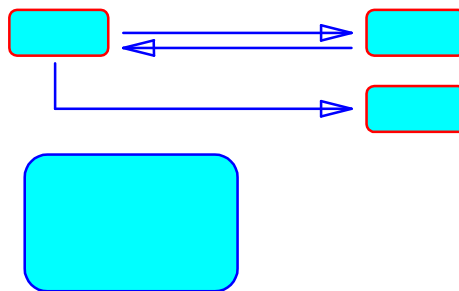

<http://www.eltex.it> - E-mail: info@eltex.it

ISTRUZIONI PER COLLEGAMENTO INTERFACCIA UNIVERSALE PER SERIALI

VERSIONE RS422/F.O. OPZIONE C (GIUDICI)

1 2 3 4 5 6 7 8

CONNESSIONI MORSETTO ESTRAIBILE PHOENIX MSTB:

- 1 0 VOLT ac
- 2 110 VOLT ac
- 3 220 VOLT ac
- 4 GROUND (P.E.)
- 5 TX-
- 6 TX+
- 7 RX+
- 8 RX-

CONNESSIONI VASCHETTA 9 POLI FEMMINA :

- 2 RX
- 3 TX
- 5 GROUND

J6, J7: SET DI FABBRICA = 1, PUO' ESSERE NECESSARIO POSIZ. SU 2 SE RICHIESTO DALLA POLARITA' DELLA LINEA.